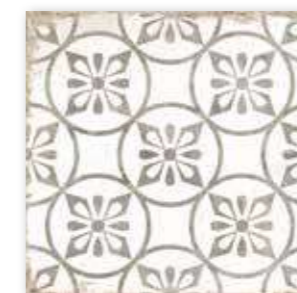

Capel Taupe