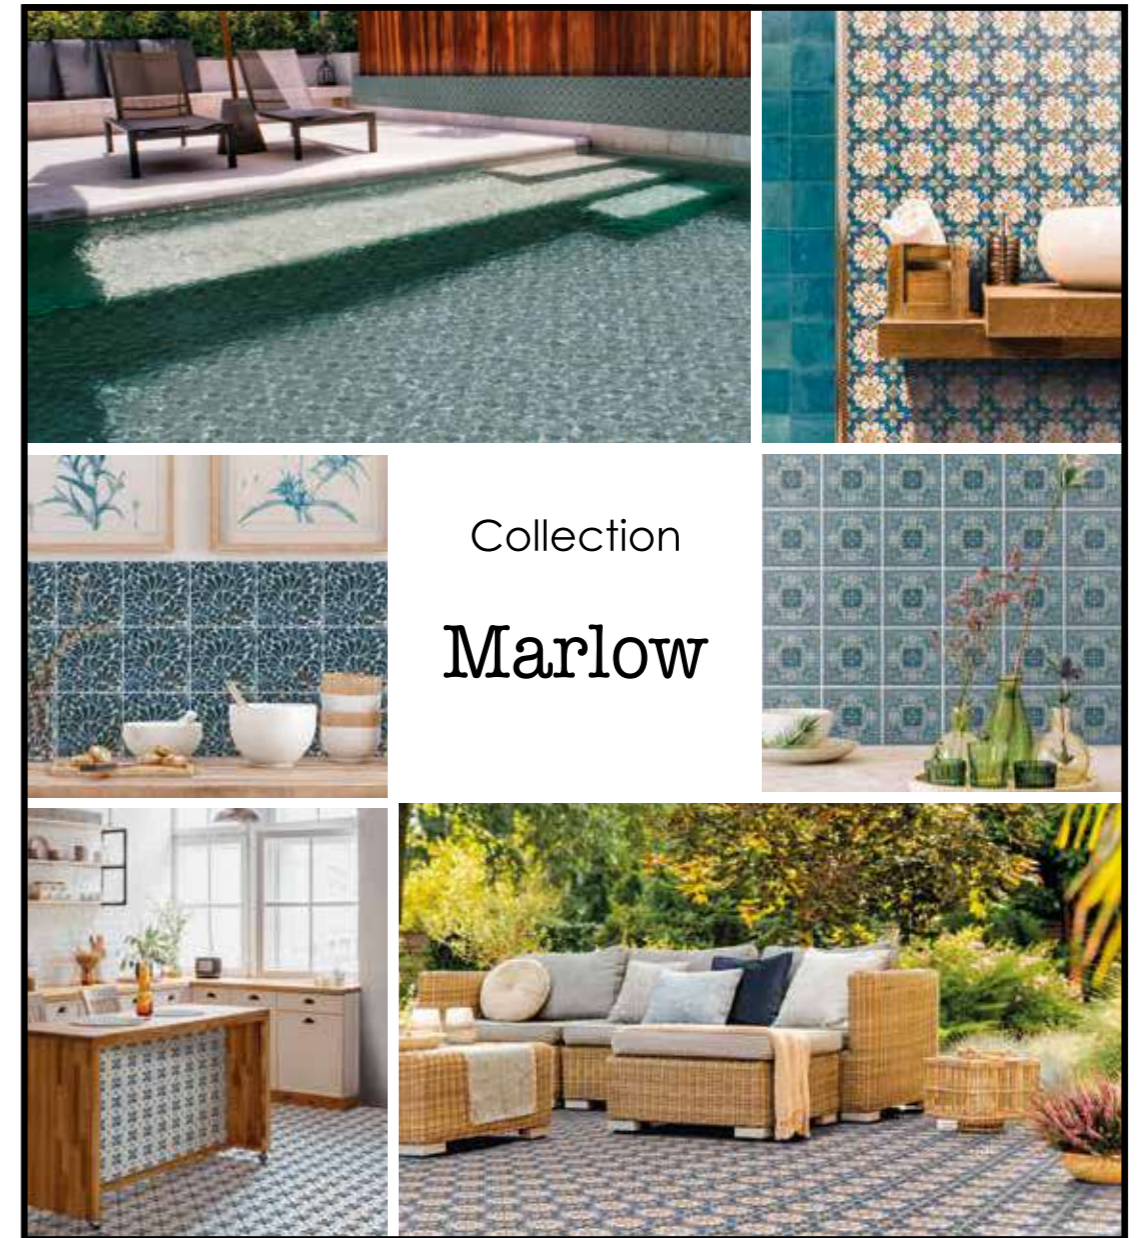

Collection
Marlow

PORCELÁNICO / GLAZED PORCELAIN / GRÈS CÉRAMÉ