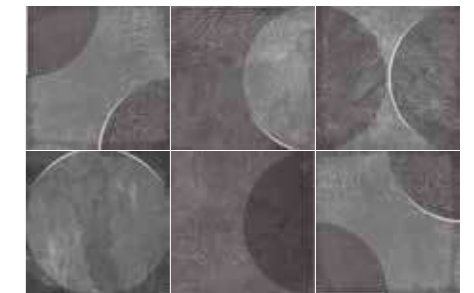

Giorgia
5 decors - mix 25