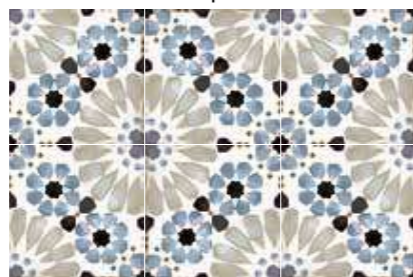

Bahia

Melah

Kenitra

Grafton - 20x20 cm / 8"x8"

Abbey

Capel

Dorset

Parnel