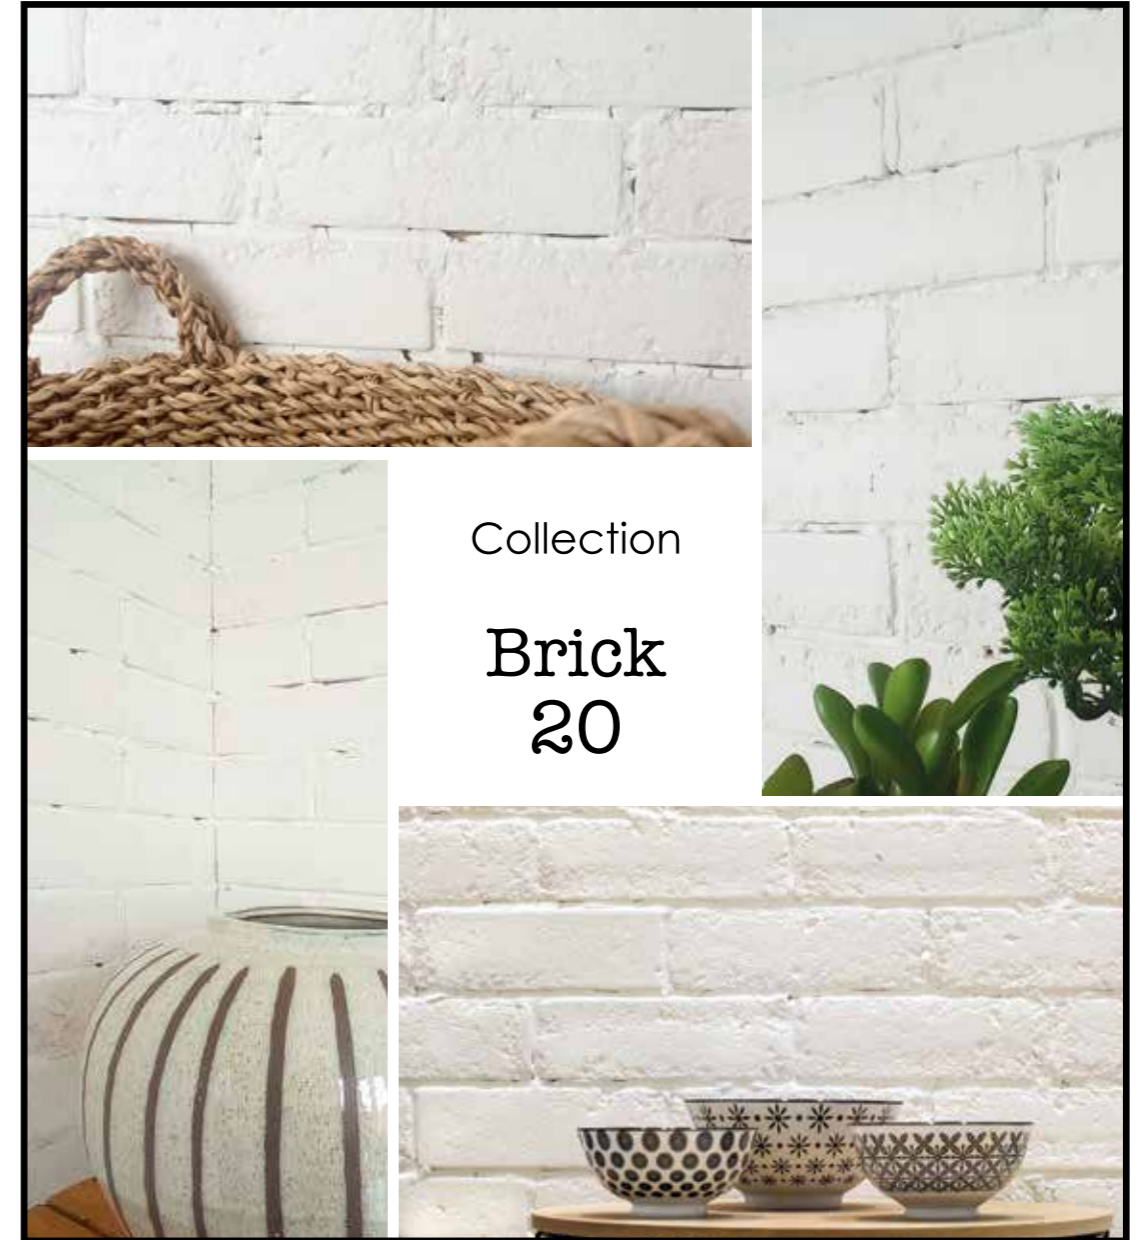

Collection

Brick
20

REVESTIMIENTO / WHITE BODY GLAZED WALL TILE / FAÏENCE