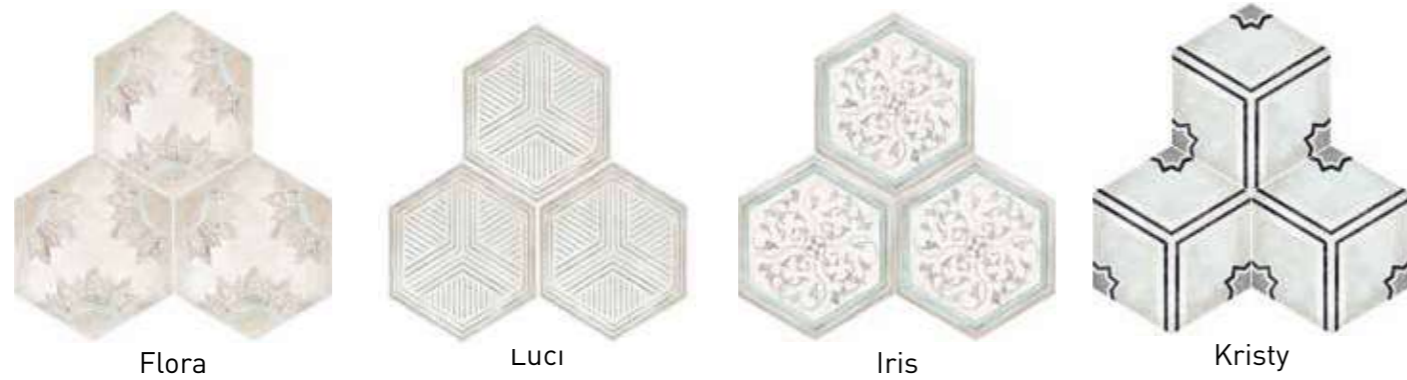

Isabella  
5 decors - mix 25

Giorgia  
5 decors - mix 25

Alessia  
5 decors - mix 25

Arianni  
5 decors - mix 25

Capri - 14x16 cm / 5 1/2" x 6"

Bohemia - 21x25 cm / 8" x 10"

Habitania - 21x25 cm / 8" x 10"

Alhambra - 21x25 cm / 8" x 10"

Alhambra - 20x20 cm / 8" x 8"

Marlow - 11,5x11,5 cm / 4 1/2" x 4 1/2"

Terra - 11,5x11,5 cm / 4 1/2" x 4 1/2"