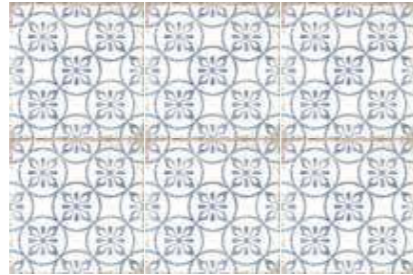

Bahia

Melah

Kenitra

Grafton - 20x20 cm / 8"x8"

Abbey

Capel

Dorset

Parnel