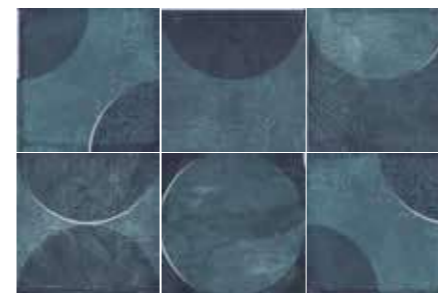

Alessia
5 decors - mix 25