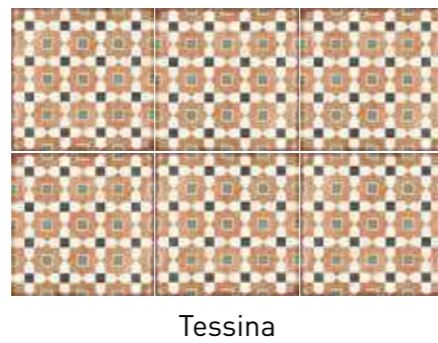

Isabella  
5 decors - mix 25

Giorgia  
5 decors - mix 25

Alessia  
5 decors - mix 25

Arianni  
5 decors - mix 25

Capri - 14x16 cm / 5 1/2" x 6"

Bohemia - 21x25 cm / 8" x 10"

Habitania - 21x25 cm / 8" x 10"

Alhambra - 21x25 cm / 8" x 10"

Alhambra - 20x20 cm / 8" x 8"

Marlow - 11,5x11,5 cm / 4 1/2" x 4 1/2"

Terra - 11,5x11,5 cm / 4 1/2" x 4 1/2"