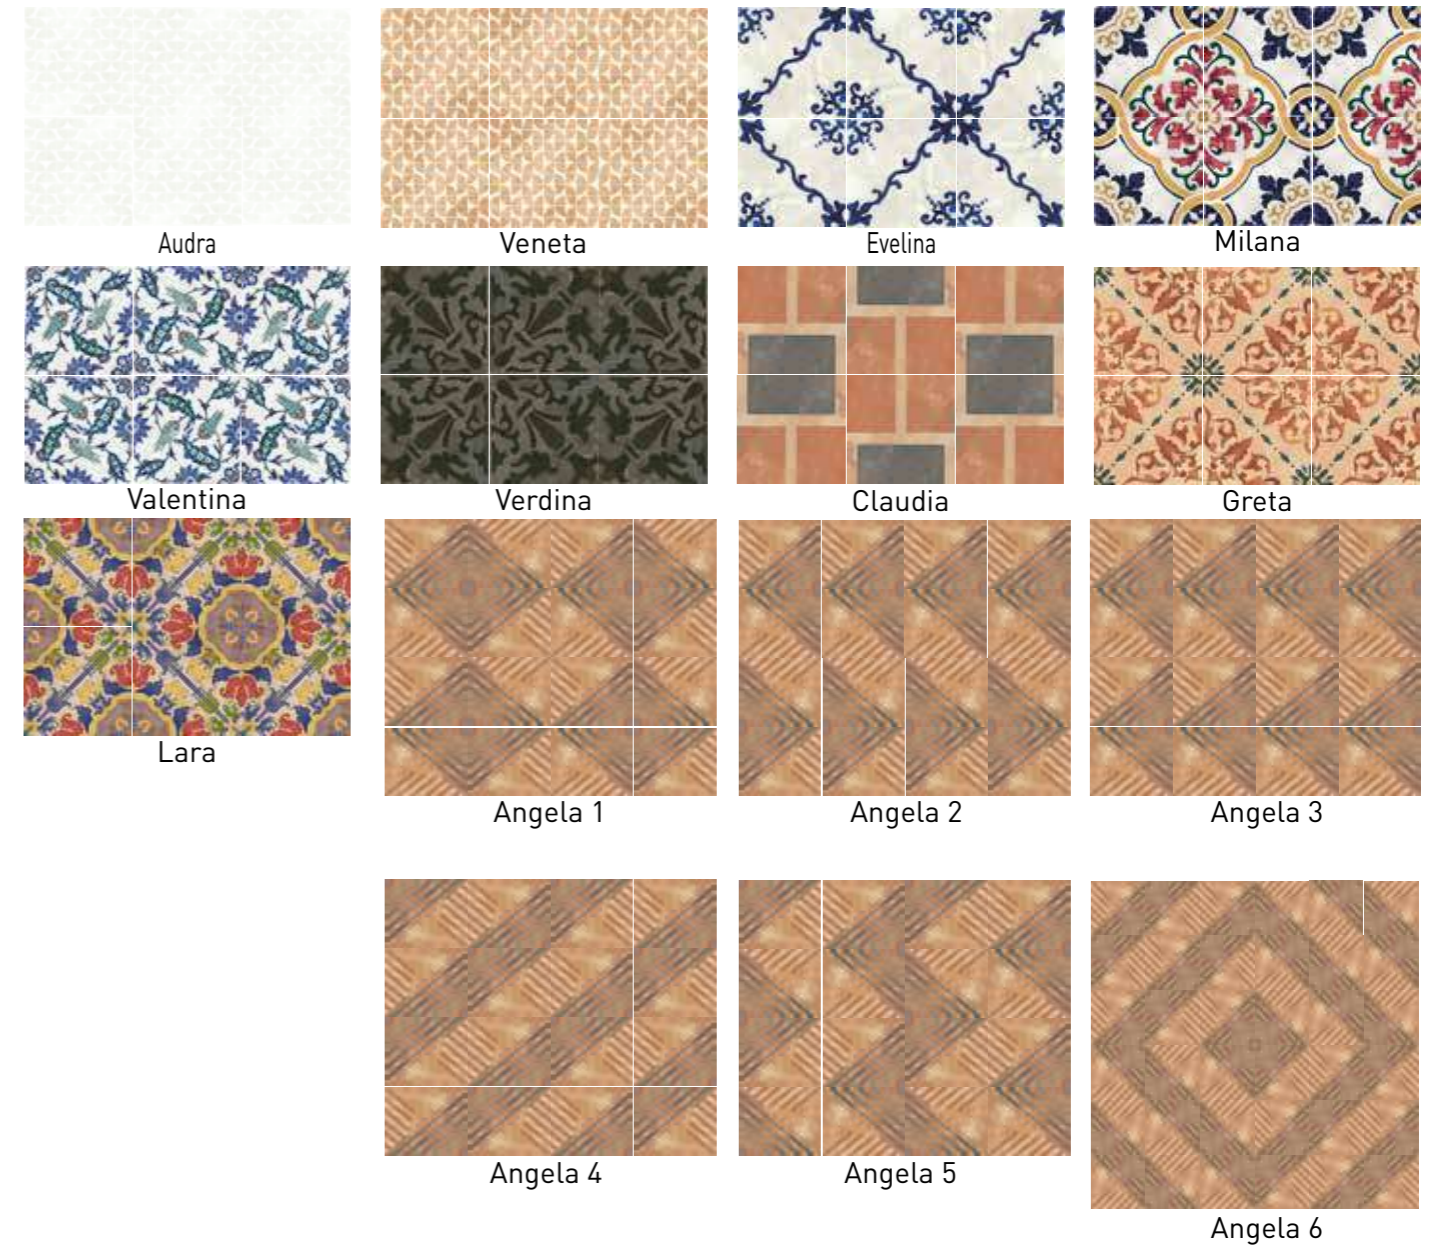

Melody - 13x13 cm / 5"x5"

Anna

Paris

Namoi - mix 6

Leilani

Violeta

Amantina - 10x10 cm / 4"x4"

Gabiella  
5 decors - mix 25

Isabella  
5 decors - mix 25

Giorgia  
5 decors - mix 25

Alessia  
5 decors - mix 25

Arianni  
5 decors - mix 25

Capri - 14x16 cm / 5 1/2" x 6"

Bohemia - 21x25 cm / 8" x 10"

Habitania - 21x25 cm / 8" x 10"

Alhambra - 21x25 cm / 8" x 10"

Alhambra - 20x20 cm / 8" x 8"

Marlow - 11,5x11,5 cm / 4 1/2" x 4 1/2"

Terra - 11,5x11,5 cm / 4 1/2" x 4 1/2"