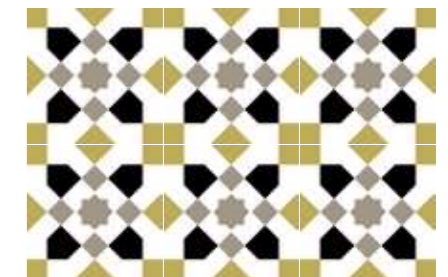

Affiniti - 20x20 cm / 8"x8"

Gabana - 20x20 cm / 8"x8"

Grafton - 20x20 cm / 8"x8"

Kompas - 20x20 cm / 8"x8"

Loft Floor - 20x20 cm / 8"x8"

Metropolis - 20x20 cm / 8"x8"

Alton