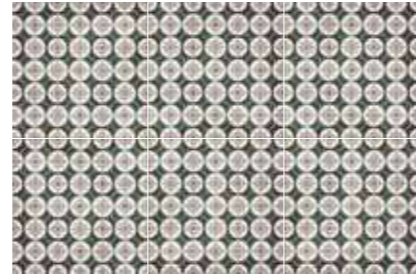

Affiniti - 20x20 cm / 8"x8"

Isola

Gabana - 20x20 cm / 8"x8"

Grafton - 20x20 cm / 8"x8"

Kompas - 20x20 cm / 8"x8"

Loft Floor - 20x20 cm / 8"x8"

Metropolis - 20x20 cm / 8"x8"