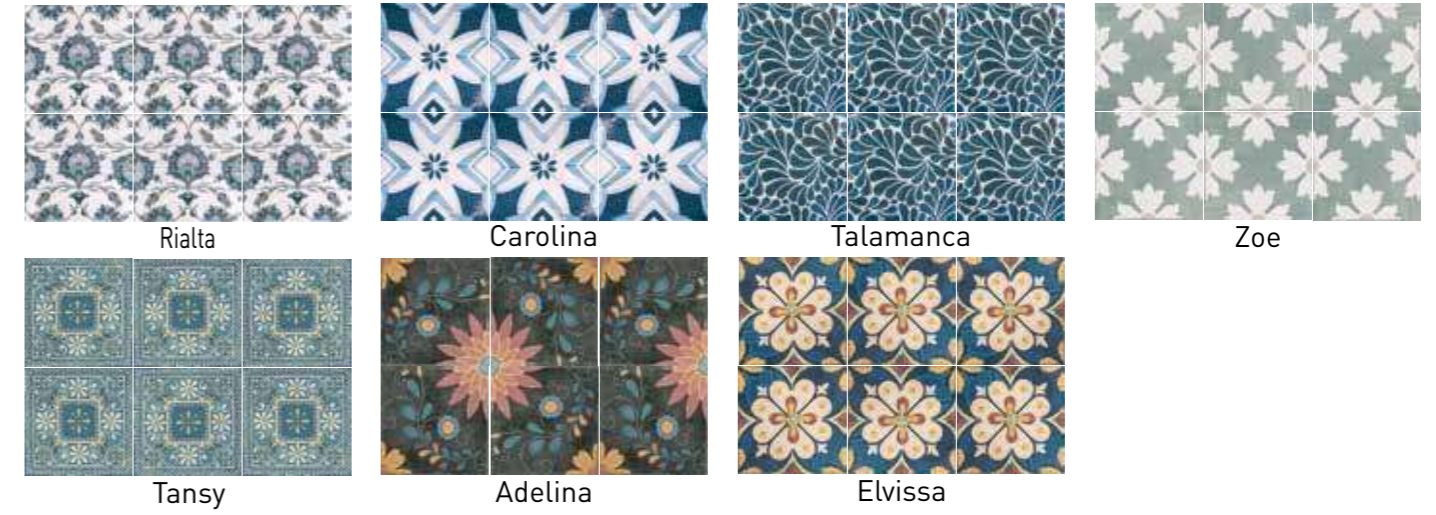

Marlow - 11,5x11,5 cm / 4 1/2" x 4 1/2"