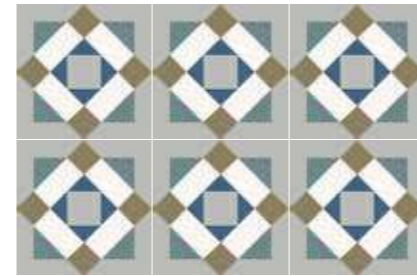

Mina

Kompas - 20x20 cm / 8"x8"

Medi

Vetro

Lex

Nara

Vita

Venet