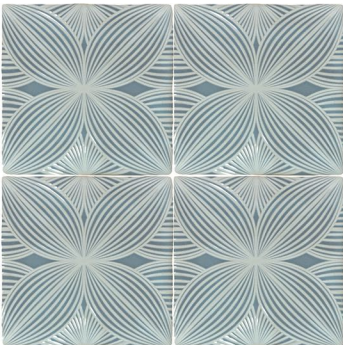

Tansy

Blue Bayou

Talamanca

MARLOW - Elvissa
www.nandatiles.es

MARLOW - Adelina

MARLOW - Carolina

FORMATO 11,5x11,5 cm / SIZE 4,5"x4,5"

Blue Bayou

Carolina

True Turquoise

Elvissa

Black Oasis

Adelina

MELODY - Violeta Lyric Blue
www.nandatiles.es

MELODY - Leilani

FORMATO 13x13 cm / SIZE 5"x 5"

Easton White

Leilani

Easton White

Violeta

Lyric Blue

nanda tiles

MELODY

MELODY - Paris