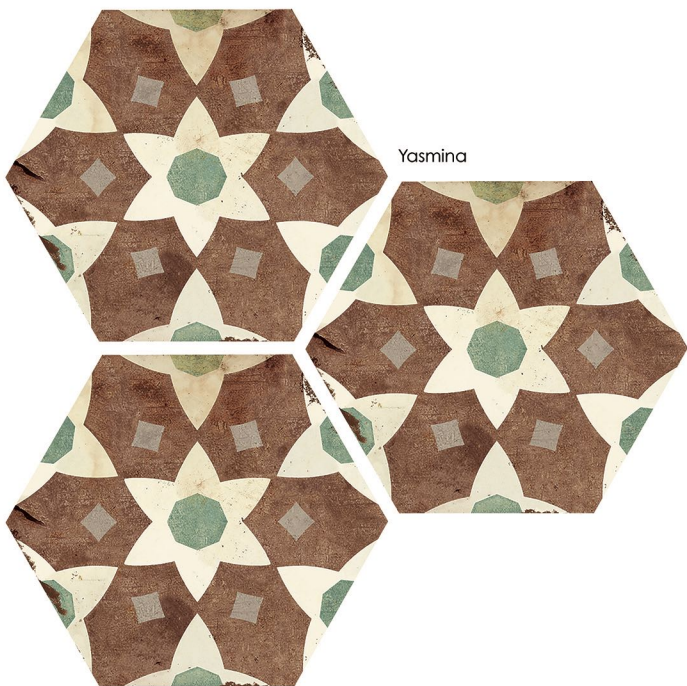

Alma

Maresa

www.nandatiles.es

Formato 10x10 cm Size 4"x4"

PORCELANICO
APTO PARA INTERIOR DE PISCINAS

Paladian Ardesia

Arianni

Manutti Pearl

Rosewood Copper

Gabriella

Isabella

Raffinato Silver

Covington Blue

Giorgia

Alessia

ALHAMBRA - Yasmina - 21x25 cm Size 8"x10"

ALHAMBRA - Tessina - 20x20 cm Size 8"x8"

ALHAMBRA - Tessina - 20x20 cm Size 8"x8"

Yasmina

Tessina