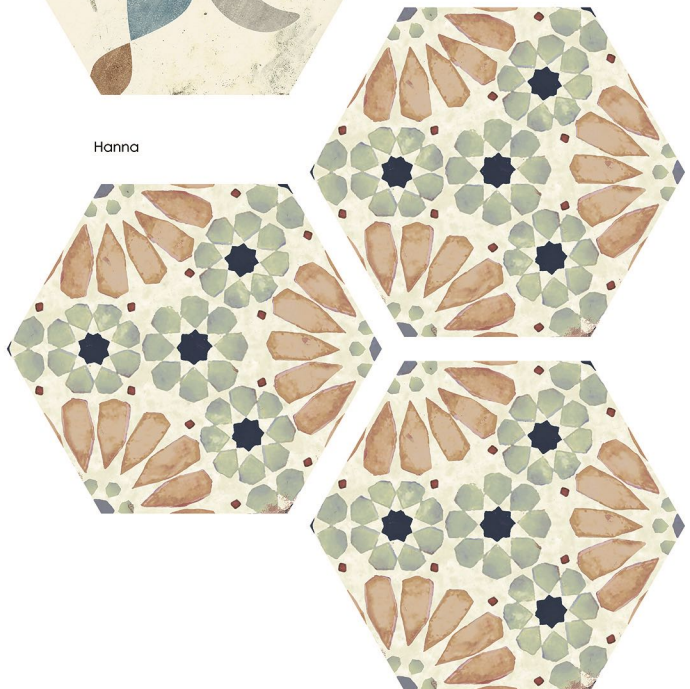

BOHEMIA - Lola

www.nandatiles.es

BOHEMIA - Hanna

FORMATO 21x25 cm / SIZE 8"x10"

Lola

Hanna

nanda tiles

CAPRI