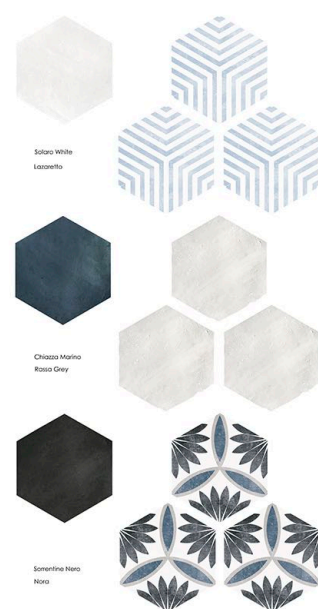

PVT 265-A3-V CAPRI