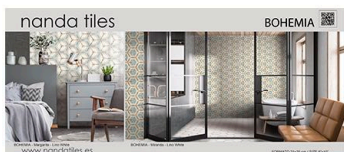

PVT 105-A4-V BOHEMIA