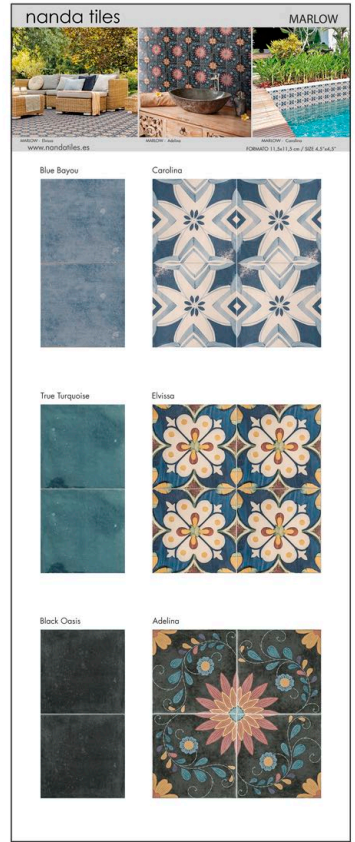

PVT 471-A3 -V LAUREL CLAY-BRICK 20-TOSCANA

PVT 293-A2-V MANARA CLAY / GABANA

PVT 294-A2-V MANARA CLAY / GABANA

PVT 336-A3-V FLORENTINA

PVT 337-A3-V FLORENTINA

PVT 396-A1-V MARLOW

PVT 397-A1-V MARLOW

PVT 399-A1-V MELODY

PVT 400-A1-V MELODY

PVT 361-A1-V AFFINITI

nanda tiles TERRA

www.nandatiles.es Formato: 11,5x11,5 cm. Size: 4 1/2" x 4 1/2"

FORCELANCO AFITO PARA INTERIOR DE PISCINAS

Atelier White	Evelina
Atelier White	Milano
Blue Clay	Valentina