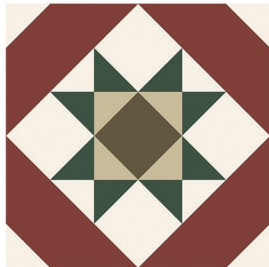

KOMPAS - Vita

www.nandatiles.es

FORMATO 25x20 cm / SIZE 9 7/8"X8"

Arlo White

Lex

Rosset Red

Vetro

Landigo Taupe