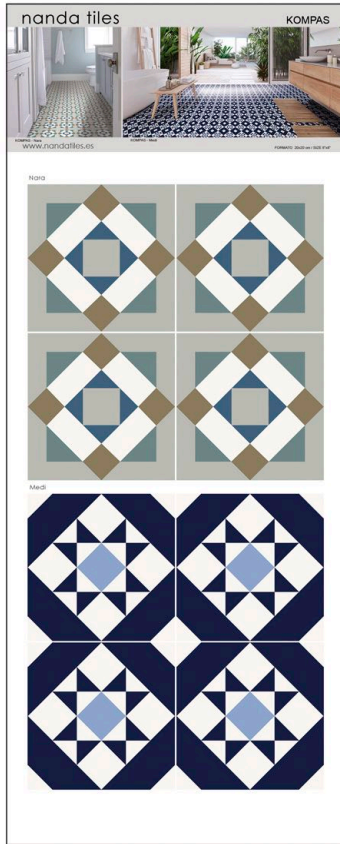

PANELES - 114X46X0,8 cm

Índice/Index

Grafton	PVT 073 - PVT 074
Loft Floor	PVT 078 - PVT 079 - PVT 080
Metropolis	PVT 084
Bohemia	PVT 104 - PVT 105 - PVT 106 - PVT 107
Capri	PVT 265 - PVT 266
Kompas	PVT 238 - PVT 239
Laurel Clay - Brick 20 - Toscana Brick	PVT 471
Manara Clay - Gabana	PVT 293 - PVT 294
Florentina	PVT 336 - PVT 337
Habitania	PVT 338 - PVT 339
Affiniti	PVT 361
Marlow	PVT 396 - PVT 397
Melody	PVT 399 - PVT 400
Terra	PVT 456 - PVT 457 - PVT 458
Veranda	PVT 490 - PVT 492
Amantina	PVT 494
Alhambra	PVT 501

PVT 105-A4-V BOHEMIA

PVT 107-A4-V BOHEMIA

PVT 265-A3-V CAPRI

PVT 338-A3-V HABITANIA

PVT 339-A2-V HABITANIA

PVT 266-A3-V CAPRI

PVT 238-A2-V KOMPAS

PVT 239-A2-V KOMPAS