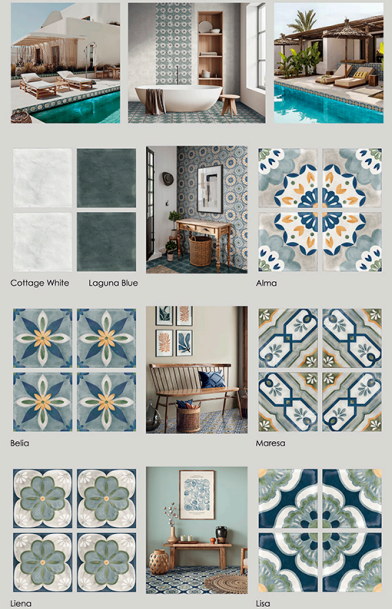

nanda tiles

www.nandatiles.es

TERRA

PVT 470-A2

nanda tiles

www.nandatiles.es

PORCELANICO
APTO PARA INTERIOR DE PISCINAS

AMANTINA

PVT 493-A1

nanda tiles

www.nandatiles.es

VERANDA

PVT 500-A1