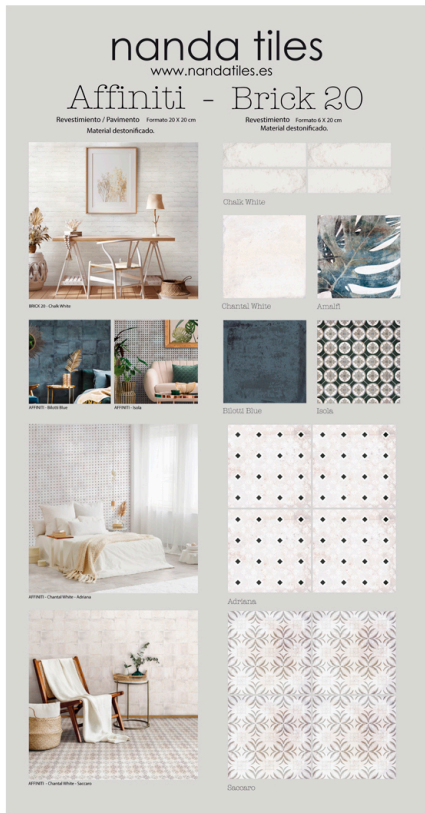

**MANARA CLAY** Revestimiento / Pavimento  
Formato 10x10 cm Material destonificado

Sakura White      Silk Salt      Tinton Beige  
Seneca Taupe      Same Sanguis      Alameda Marino      Benker Black

Mooool      Mough  
Ferra White      Borja  
Rubel      Kenta

PVT 496-A1

nanda tiles  
www.nandatiles.es

**Florentina** Revestimiento / Pavimento  
Formato 15 x 15 cm Material destonificado

Olivia Rose      Daphne  
Marian Blue      Gessie  
Mia Green  
Lila White      Liza - Piedmont

PVT 347-A2

PVT 360-A2

PVT 382-A2

PVT 495-A1

PVT 402-A1

PVT 403-A1

PVT 469-A1