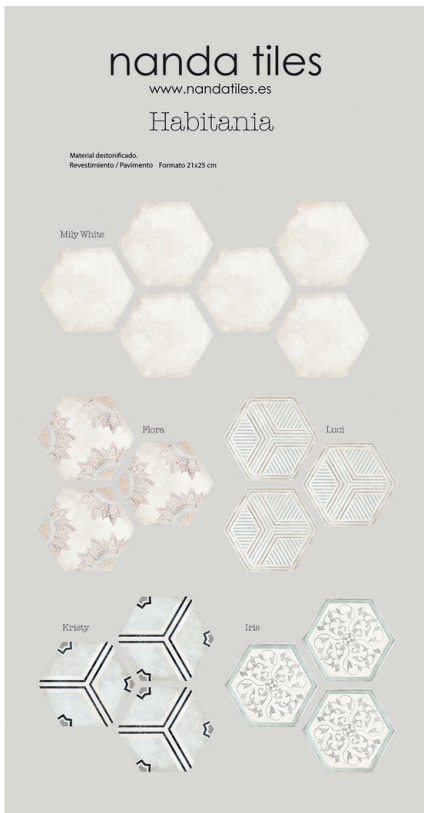

**MANARA CLAY** Revestimiento / Pavimento  
Formato 10x10 cm Material destonificado

Sakura White      Silk Salt      Tinton Beige  
Seneca Taupe      Same Sanguis      Alameda Marino      Benker Black

Mooool      Mough  
Ferra White      Borja  
Rubel      Kenta

PVT 496-A1

nanda tiles  
www.nandatiles.es

**Florentina** Revestimiento / Pavimento  
Formato 15 x 15 cm Material destonificado

Olivia Rose      Daphne  
Marian Blue      Gessie  
Mia Green  
Lila White      Liza - Piedmont

PVT 347-A2

PVT 360-A2

PVT 382-A2

PVT 495-A1

PVT 402-A1

PVT 403-A1

PVT 469-A1