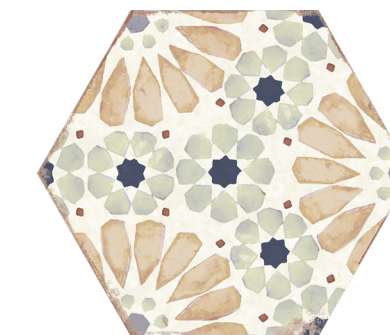

# Bohemia

BOHEMIA - Hanna - 21x25 cm / 8"x10"

BOHEMIA - Lola - 21x25 cm / 8"x10"

BOHEMIA - Miranda - 21x25 cm / 8"x10"

# Bohemia

FORMATO 21x25 cm  
SIZE 8"x10"

Revestimiento / pavimento  
Glazed porcelain wall and floor tile

Lino White

Lola

Hanna

Miranda

Margarita