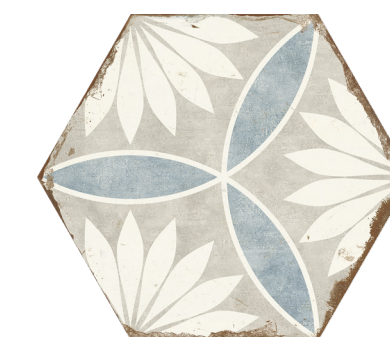

# Bohemia

FORMATO 21x25 cm  
SIZE 8"x10"

Revestimiento / pavimento  
Glazed porcelain wall and floor tile

Lino White

Lola

Hanna

Miranda

Margarita