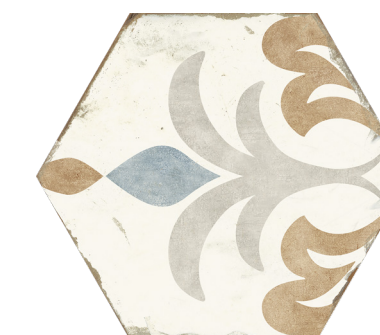

# Bohemia

BOHEMIA - Hanna - 21x25 cm / 8"x10"

BOHEMIA - Lola - 21x25 cm / 8"x10"

BOHEMIA - Miranda - 21x25 cm / 8"x10"

# Bohemia

FORMATO 21x25 cm  
SIZE 8"x10"

Revestimiento / pavimento  
Glazed porcelain wall and floor tile

Lino White

Lola

Hanna

Miranda

Margarita