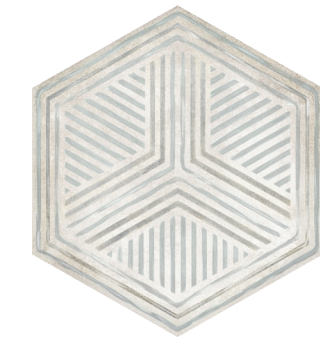

Habitania

Revestimiento / pavimento
Glazed porcelain wall and floor tile

Formato 21x25 cm
Size 8"x10"

Mily White

Flora

Iris

Luci

Kristy