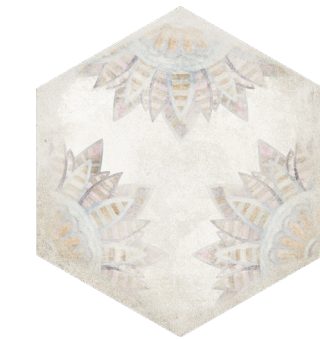

nanda tiles

www.nandatiles.es

Habitania

nanda tiles

Habitania

Porcelánico / Glazed Porcelain / Grès Cérame

HABITANIA - Luci - 21x25 cm / 8"x10"

HABITANIA - Kristy - Mily White - 21x25 cm / 8"x10"

Habitania

Revestimiento / pavimento
Glazed porcelain wall and floor tile

Formato 21x25 cm
Size 8"x10"

Mily White

Flora

Iris

Luci

Kristy