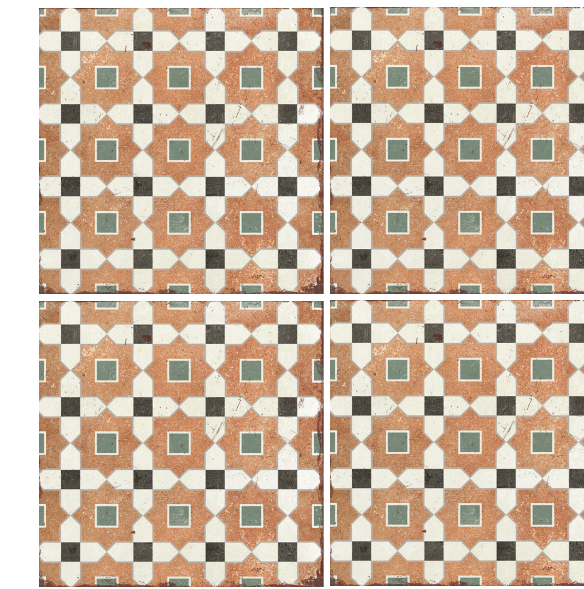

nanda tiles

Alhambra

nanda tiles

Alhambra

Indoor - outdoor porcelain; home, pool and garden collection for walls and floors.

ALHAMBRA - Tessina - 20x20 cm / 8"x8"

ALHAMBRA - Yasmina - 21x25 cm / 8"x10"

ALHAMBRA - Yasmina - 20x20 cm / 8"x8"

Alhambra

Revestimiento / pavimento
Glazed porcelain wall and floor tile

FORMATO 20x20 cm
SIZE 8"x8"

FORMATO 21x25 cm
SIZE 8"x10"

Tessina

Yasmina

packing	piezas caja pieces box	m ² caja sq.m. box	kg caja kg box	cajas palet boxes pallet	m ² palet sq.m. pallet	kg palet kg pallet
21x25 cm / 8"x10"	13	0,52	11,6	96	49,92	1134
20x20 cm / 8"x8"	13	0,52	10,7	87	45,24	951