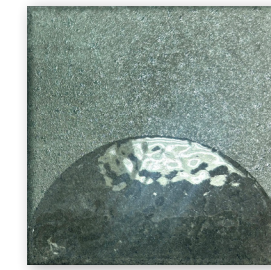

Arianni
5 decors - mix 25