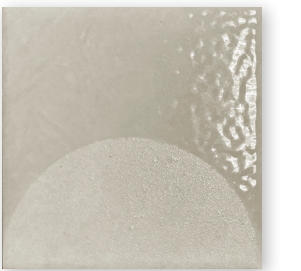

AMANTINA - Giorgia - 10x10 cm / 4"x4"

# Amantina

Revestimiento / pavimento  
Glazed porcelain wall and floor tile

FORMATO 10x10 cm  
SIZE 4"x4"

Manutti Pearl  
mix 25

Gabriella  
5 decors - mix 25

Raffinato Silver  
mix 25

Giorgia  
5 decors - mix 25