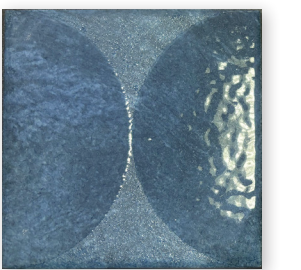

Alessia
5 decors - mix 25