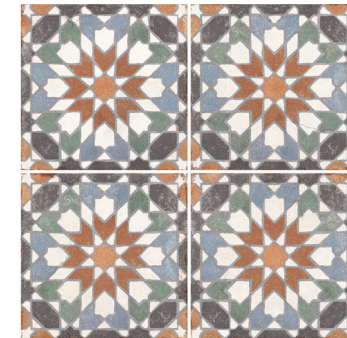

Zaida

packing	piezas caja pieces box	m² caja sq.m. box	kg caja kg box	cajas palet boxes pallet	m² palet sq.m. pallet	kg palet kg pallet
20x20 cm / 8"x8"	13	0,52	10,7	87	45,24	951