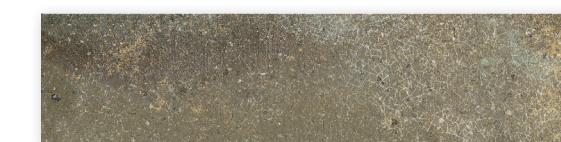

Revestimiento / pavimento
Glazed porcelain wall and floor tile

Ibis White

Calico Taupe

Tuscan Tan

Bettony Blue

Kaffee Brown

Aldina Green

packing	piezas caja pieces box	m ² caja sq.m. box	kg caja kg box	cajas palet boxes pallet	m ² palet sq.m. pallet	kg palet kg pallet
6x25 cm / 2 1/2"x10"	32	0,48	8,5	138	66,24	1193