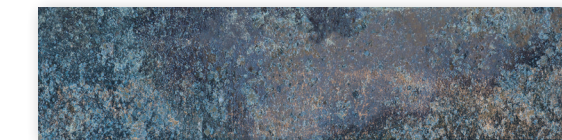

Bettony Blue