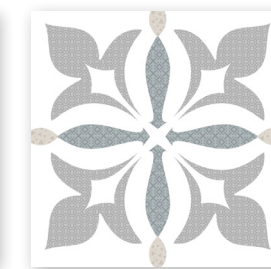

# Tribeca

Perfect fusion of pattern and plain

TRIBECA - Etta - Barista Beige - 11,5x11,5 cm / 4 1/2"x4 1/2"

TRIBECA - Livia - Bay Blue - 11,5x11,5 cm / 4 1/2"x4 1/2"

[www.nandatiles.es](http://www.nandatiles.es)

TRIBECA - Clara - 11,5x11,5 cm / 4 1/2" x 4 1/2"

# Tribeca

Revestimiento / pavimento  
Glazed porcelain wall and floor tile

FORMATO 11,5x11,5 cm  
SIZE 4 1/2" x 4 1/2"

Nia White

Bay Blue

Minty Green

Barista Beige

Alexa